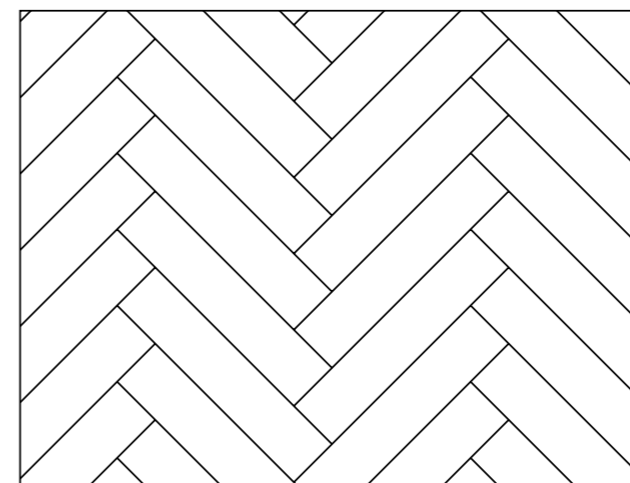

Dostępne wymiary:

Grubość: 16 mm; 20 mm; 22 mm

Szerokość: 120 mm, 140 mm, 160 mm

Długości: 500 - 2000 mm, 500 - 1400 mm, 1400 - 2000 mm

i Dąb Dworski, Kolekcja Dworska, Rustical

UKŁADAJ

Dowolnie

Wybierz swój wymarzony wzór, a my przygotujemy
i spełnimy twoje marzenia o idealnej podłodze

i Dąb Luminus Shoko, Kolekcja Antyczna, Rustical

| Deska Klasyczna

| Jodełka Francuska

| Jodełka Klasyczna

| Jodełka MAD Sharp

Wymiary (mm)								
Jodełki Francuskie			Jodełki Klasyczne			Deski		
Grubość	Szerokość	Długość	Grubość	Szerokość	Długość	Grubość	Szerokość	Długość
13/4*	100	500	13/4	100	600	12/3	180	600-2100
		800			900	13/4	130	600-1800
		700			600		150	1000-2100
	900	900		160	600-1800			
	150	700		600	170	600-1800		
		900		900	190	600-1800		
400		500	15/6	100	500	15/6	130	600-1800
500	600	150			1000-2100			
800	600	160			600-1800			
130	700	900		170	600-1800			
	900	600		190	600-1800			
	700	900		220	1800-2200			