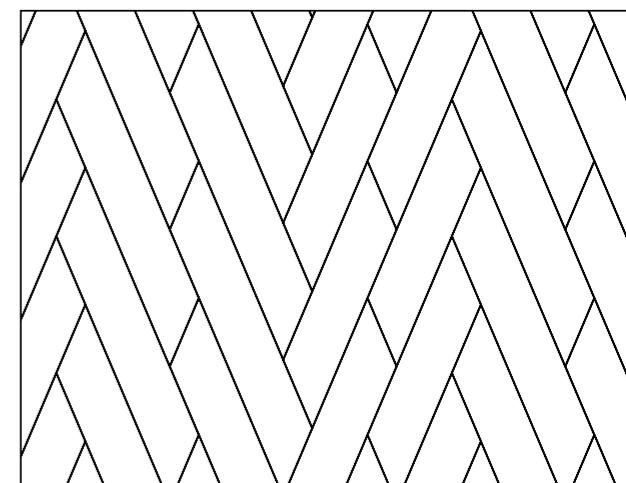

Dostępne wymiary:

Grubość: 16 mm; 20 mm; 22 mm

Szerokość: 120 mm, 140 mm, 160 mm

Długości: 500 - 2000 mm, 500 - 1400 mm, 1400 - 2000 mm

i Dąb Dworski, Kolekcja Dworska, Rustical

UKŁADAJ

Dowolnie

Wybierz swój wymarzony wzór, a my przygotujemy
i spełnimy twoje marzenia o idealnej podłodze

i Dąb Luminus Shoko, Kolekcja Antyczna, Rustical

| Deska Klasyczna

| Jodełka Francuska

| Jodełka Klasyczna

| Jodełka MAD Sharp

Wymiary (mm)								
Jodełki Francuskie			Jodełki Klasyczne			Deski		
Grubość	Szerokość	Długość	Grubość	Szerokość	Długość	Grubość	Szerokość	Długość
13/4*	100	500	13/4	100	600	12/3	180	600-2100
		800			900	13/4	130	600-1800
		700			600		150	1000-2100
	900	900		160	600-1800			
	150	700		600	170	600-1800		
		900		900	190	600-1800		
400		500	15/6	100	500	15/6	130	600-1800
500	600	150			1000-2100			
800	600	160			600-1800			
130	700	900		170	600-1800			
	900	600		190	600-1800			
	700	900		220	1800-2200			

* x /y, x — grubość całkowita deski; y — grubość warstwy dębowej

| Jodełka Węgierska

| Jodełka Węgierska MAD Wilde

📌 Dąb Donan, Kolekcja Stare Dęby, Natural

📌 Dąb Sycylia, Kolekcja Klasyczna, Rustical

HANDMADE PREMIUM FLOORS
BY DAWID MAĆKOWIAK