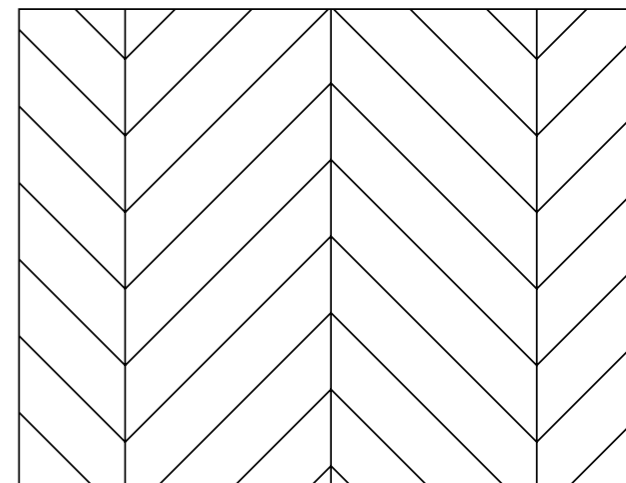

Dostępne wymiary:

Grubość: 16 mm; 20 mm; 22 mm

Szerokość: 120 mm, 140 mm, 160 mm

Długości: 500 - 2000 mm, 500 - 1400 mm, 1400 - 2000 mm

i Dąb Dworski, Kolekcja Dworska, Rustical

UKŁADAJ

Dowolnie

Wybierz swój wymarzony wzór, a my przygotujemy
i spełnimy twoje marzenia o idealnej podłodze

i Dąb Luminus Shoko, Kolekcja Antyczna, Rustical

| Deska Klasyczna

| Jodełka Francuska

| Jodełka Klasyczna

| Jodełka MAD Sharp

Wymiary (mm)								
Jodełki Francuskie			Jodełki Klasyczne			Deski		
Grubość	Szerokość	Długość	Grubość	Szerokość	Długość	Grubość	Szerokość	Długość
13/4*	100	500	13/4	100	600	12/3	180	600-2100
		800			900	13/4	130	600-1800
		700			600		150	1000-2100
	900	900		160	600-1800			
	150	700		600	170	600-1800		
		900		900	190	600-1800		
400		500	15/6	100	500	15/6	130	600-1800
500	600	150			1000-2100			
800	600	160			600-1800			
130	700	900		170	600-1800			
	900	600		190	600-1800			
	700	900		220	1800-2200			