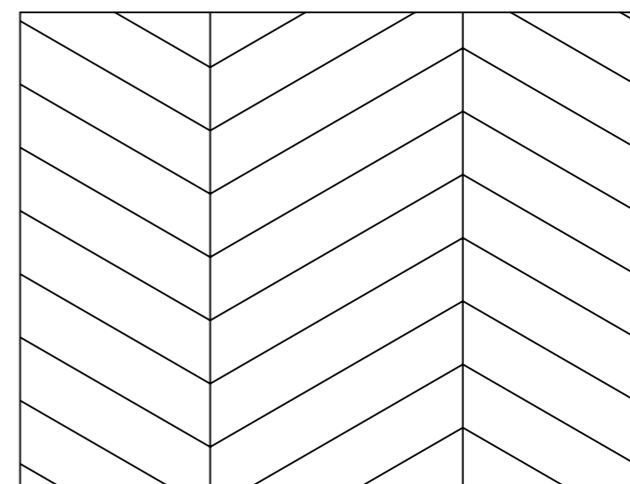

Dostępne wymiary:

Grubość: 16 mm; 20 mm; 22 mm

Szerokość: 120 mm, 140 mm, 160 mm

Długości: 500 - 2000 mm, 500 - 1400 mm, 1400 - 2000 mm

i Dąb Dworski, Kolekcja Dworska, Rustical

UKŁADAJ

Dowolnie

Wybierz swój wymarzony wzór, a my przygotujemy
i spełnimy twoje marzenia o idealnej podłodze

i Dąb Luminus Shoko, Kolekcja Antyczna, Rustical

| Deska Klasyczna

| Jodełka Francuska

| Jodełka Klasyczna

| Jodełka MAD Sharp

Wymiary (mm)								
Jodełki Francuskie			Jodełki Klasyczne			Deski		
Grubość	Szerokość	Długość	Grubość	Szerokość	Długość	Grubość	Szerokość	Długość
13/4*	100	500	13/4	100	600	12/3	180	600-2100
		800			900	13/4	130	600-1800
		700			600		150	1000-2100
	900	900		160	600-1800			
	150	700		600	170	600-1800		
		900		900	190	600-1800		
400		500	15/6	100	500	15/6	130	600-1800
500	600	150			1000-2100			
800	600	160			600-1800			
130	700	900		170	600-1800			
	900	600		190	600-1800			
	700	900		220	1800-2200			

* x /y, x — grubość całkowita deski; y — grubość warstwy dębowej

| Jodełka Węgierska

| Jodełka Węgierska MAD Wilde

📌 Dąb Donan, Kolekcja Stare Dęby, Natural

📌 Dąb Sycylia, Kolekcja Klasyczna, Rustical

HANDMADE PREMIUM FLOORS
BY DAWID MAĆKOWIAK